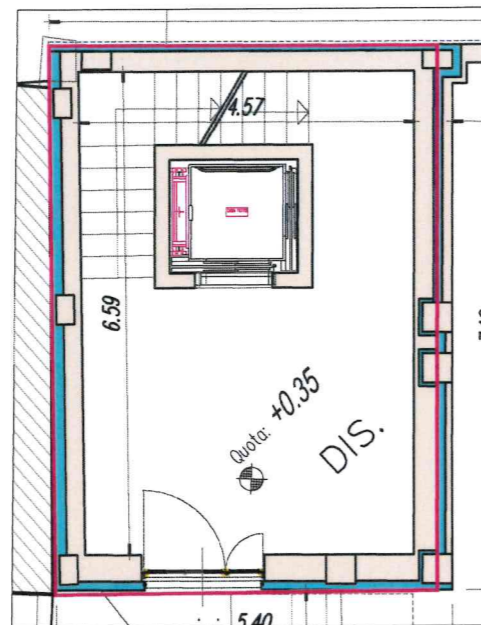

QUADRO D'UNIONE

DATI METRICI

SUPERFICIE LORDA P.1	127,00 mq
SUPERFICIE LORDA P.T	39,00 mq
SUPERFICIE LORDA P.Inter	31,00 mq
TERRAZZO	14,00 mq
AREA VERDE	60,00 mq
CANTINA	8,00 mq

PIANTA PIANO TERRENO
scala 1 : 100

PIANTA PIANO PRIMO
scala 1 : 100

PIANTA PIANO SEMINTERRATO
scala 1 : 100