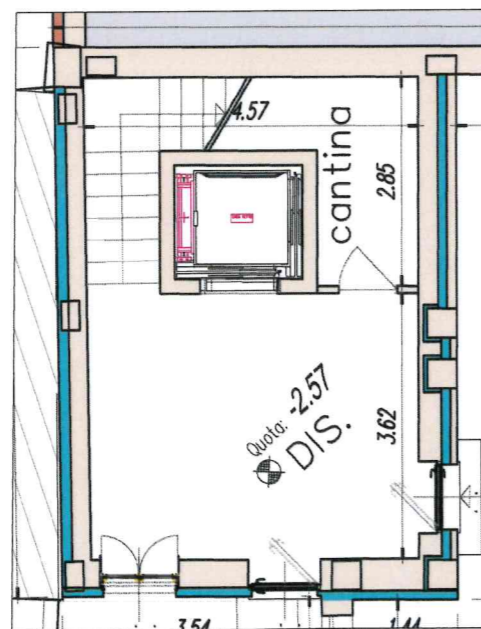

QUADRO D'UNIONE

DATI METRICI

SUPERFICIE LORDA P.1	127,00 mq
SUPERFICIE LORDA P.T	39,00 mq
SUPERFICIE LORDA P.Inter	31,00 mq
TERRAZZO	14,00 mq
AREA VERDE	60,00 mq
CANTINA	8,00 mq

PIANTA PIANO TERRENO
scala 1 : 100

PIANTA PIANO PRIMO
scala 1 : 100

PIANTA PIANO SEMINTERRATO
scala 1 : 100