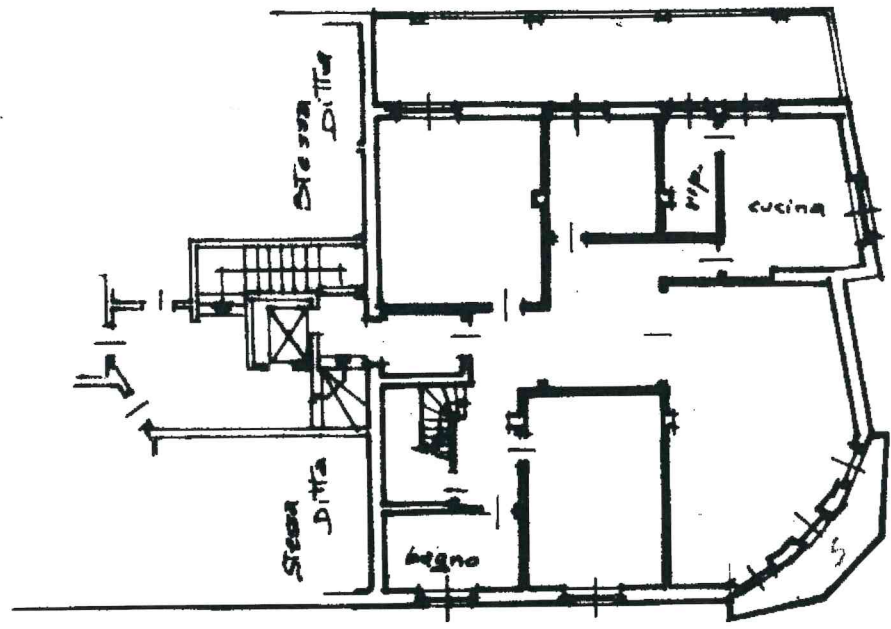

Ufficio del Comune di Torino
PUBBLI D.C.F.A.
Mod. 8 n. T.
Decreto 2/12/1998
(2.5000 e U.L.L.)

PIANO PRIMO H:3.00m

Via Cesare Battisti

PIANO SOTTOTETTO

ORIENTAMENTO

SCALA DI 1:100